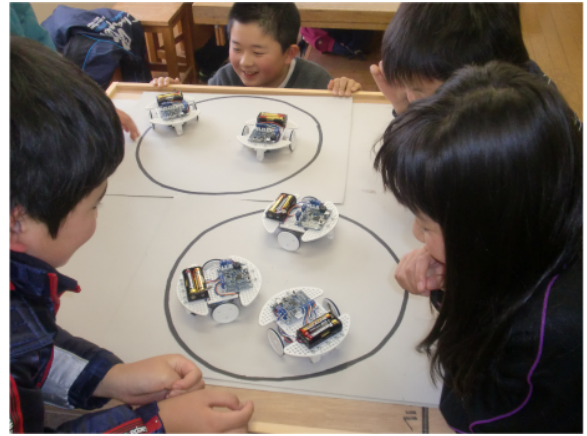

1月10日には、モーターを分解したものを見たり、動く原理を模型で観察したりして、モーターのしくみを学習しました。また、モーターの種類についても学びました。

1月24日には、太陽電池で動くモーターカーを作っていました。前回の学習を生かし、電気の流れを意識した部品付けや配線をしていきました。完成後、屋外で走らせてみました。楽しかったです。

☆特別教室「ロボットの学習とプログラム」

梅原指導員主幹 2月7日(土)

発明クラブ員を対象に「ロボットの学習とプログラミング」を行いました。ビュートローバーカーにパソコンでプログラムを入れています。

今回は、黒いラインの輪の中でしか動かないプログラムを入力しました。お掃除ロボの動きによく似ていますね。

☆茶話会 (クラブ員反省会)

廣瀬指導員主幹 2月21日(土)

淡路少年少女発明クラブでの1年間の活動をふり返りました。活動毎に感想を書きました。

大きな目標であったアイデア工作に挑戦し、兵庫県学生児童発明くふう展に出品できたクラブ員の紹介やクラブ内での審査結果報告・表彰式も行いました。また、アンケートの結果、平成27年度も続けて活動を希望しているクラブ員が8名もいたことに喜んでるところです。